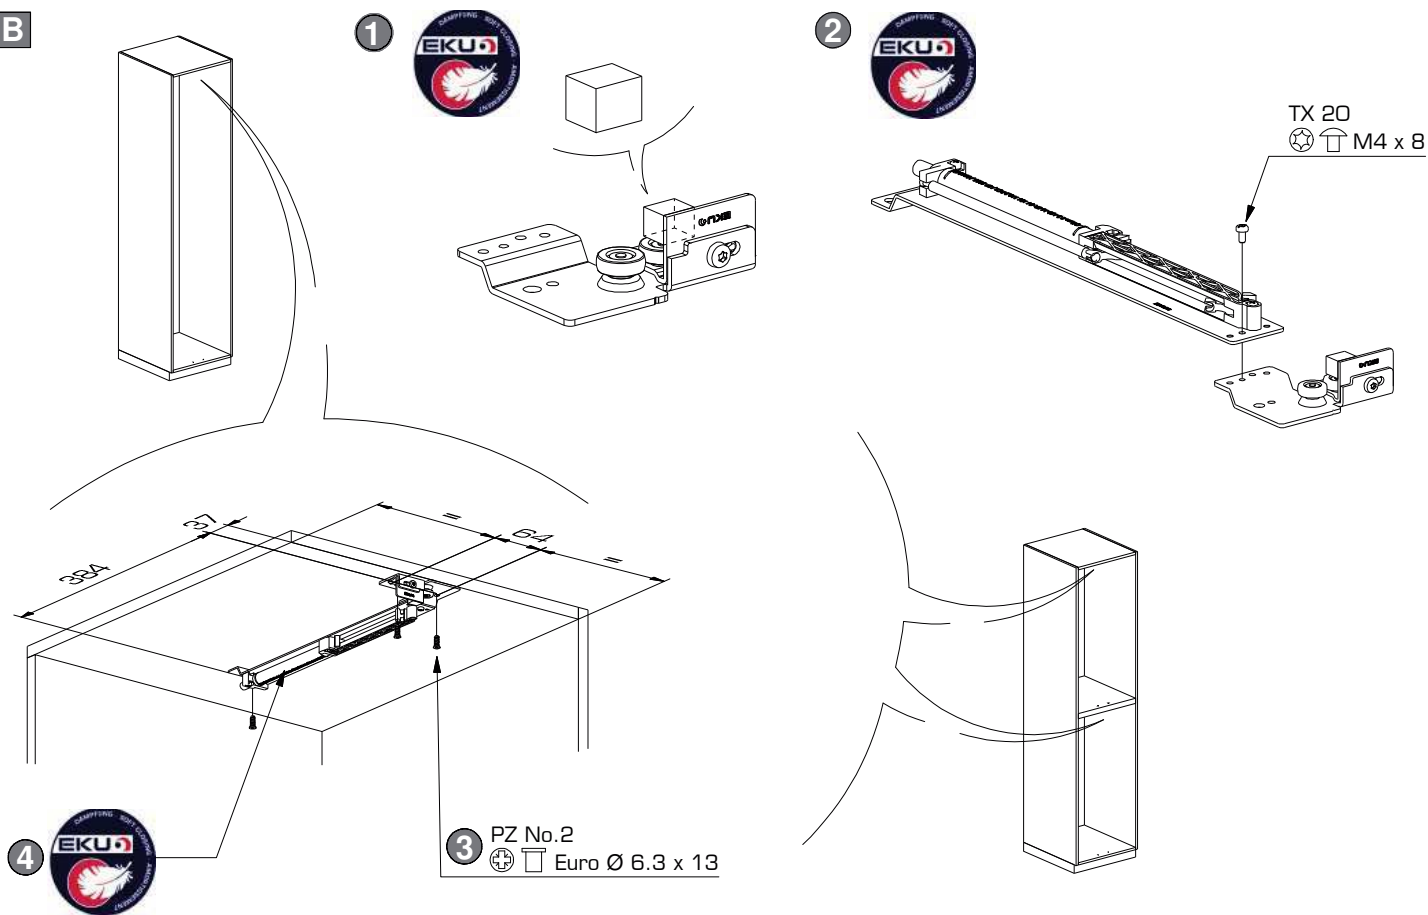

A

B

C

D

I Montage / Montage / Mounting

**Nicht fetten!
Ne pas graisser!
Don't grease!**

J

-  1 Fixtablar auf Griffhöhe
- = 1 Fixed shelf at handle height
- 1 Tablette fixe à hauteur de poignée

- 1 Fixtablar auf Griffhöhe
- 1 Fixed shelf at handle height
- 1 tablette fixe à hauteur de poignée

Einbautiefe Installation depth Profondeur de montage LT mm	Auszugslänge Extension length Longueur d'extension LA mm	Auszugsweg Travel Course d'ext. mm	A mm	Einzelverpackung Separately packed Emballées séparément No.
*385	380	352	300	*061.3068.371
435	430	402	350	061.3069.371
485	480	452	400	061.3070.371
535	530	502	450	061.3071.371
585	580	552	500	061.3072.371
635	630	602	550	061.3073.371
685	680	652	600	061.3074.371
785	780	752	700	061.3075.371
885	880	852	800	061.3076.371
985	980	952	900	061.3077.371
1085	1080	1052	1000	061.3078.371