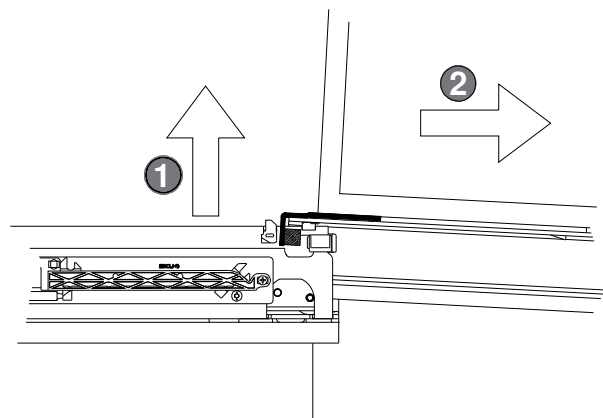

P Bis 340kg / up to 340kg / jusqu'a 340kg

Q

R Demontage / Démontage / Dismounting

S

T

Einbaubeispiele / Mounting examples / Exemples de montage

Rückwand- und Front-Ausschnitt
Back and front cut-out
Évidement de la face arrière et de la façade

- 1 Fixtablar auf Griffhöhe
- 1 Fixed shelf at handle height
- 1 tablette fixe à hauteur de poignée

Einbautiefe Installation depth Profondeur de montage LT mm	Auszugslänge Extension length Longueur d'extension LA mm	Auszugsweg Travel Course d'ext. mm	A mm	Einzelverpackung Separately packed Emballées séparément No.
*385	380	352	300	*061.3068.371
435	430	402	350	061.3069.371
485	480	452	400	061.3070.371
535	530	502	450	061.3071.371
585	580	552	500	061.3072.371
635	630	602	550	061.3073.371
685	680	652	600	061.3074.371
785	780	752	700	061.3075.371
885	880	852	800	061.3076.371
985	980	952	900	061.3077.371
1085	1080	1052	1000	061.3078.371