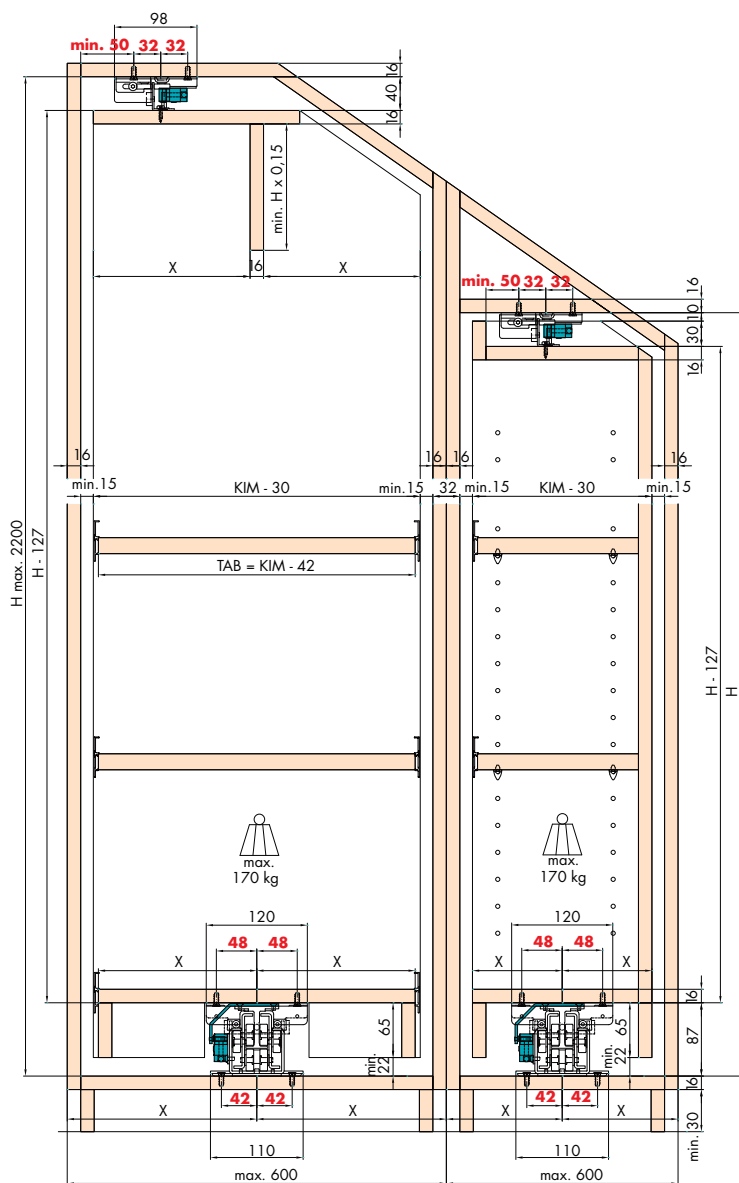

Einbautiefe Installation depth Profondeur de montage LT mm	Auszuglänge Extension length Longueur d'extension LA mm	Auszugsweg Travel Course d'ext. mm	A mm	Einzelverpackung Separately packed Emballées séparément No.
*385	380	352	300	*061.3068.371
435	430	402	350	061.3069.371
485	480	452	400	061.3070.371
535	530	502	450	061.3071.371
585	580	552	500	061.3072.371
635	630	602	550	061.3073.371
685	680	652	600	061.3074.371
785	780	752	700	061.3075.371
885	880	852	800	061.3076.371
985	980	952	900	061.3077.371
1085	1080	1052	1000	061.3078.371

* Dämpfung nicht möglich
Damping not possible
Amortissement pas possible