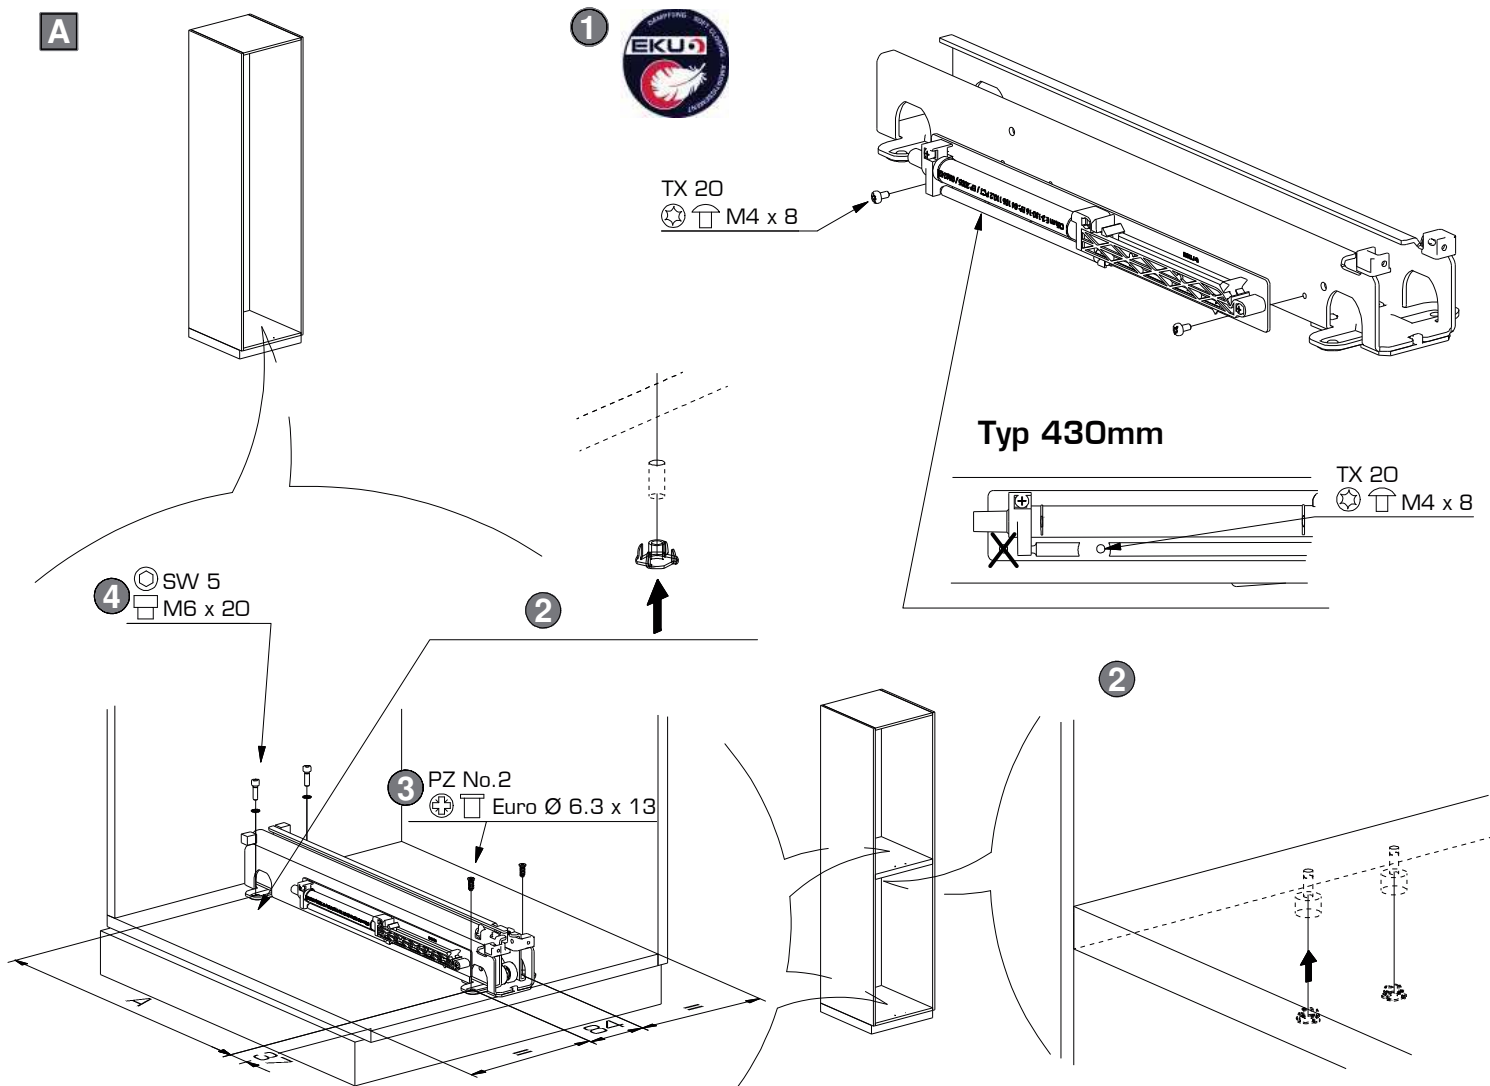

A

B

C

D

I Montage / Montage / Mounting

**Nicht fetten!
Ne pas graisser!
Don't grease!**

J

-  1 Fixtablar auf Griffhöhe
- = 1 Fixed shelf at handle height
- 1 Tablette fixe à hauteur de poignée

- 1 Fixtablar auf Griffhöhe
- 1 Fixed shelf at handle height
- 1 tablette fixe à hauteur de poignée

Einbautiefe Installation depth Profondeur de montage LT mm	Auszugslänge Extension length Longueur d'extension LA mm	Auszugsweg Travel Course d'ext. mm	A mm	Einzelverpackung Separately packed Emballées séparément No.
*385	380	352	300	*061.3068.371
435	430	402	350	061.3069.371
485	480	452	400	061.3070.371
535	530	502	450	061.3071.371
585	580	552	500	061.3072.371
635	630	602	550	061.3073.371
685	680	652	600	061.3074.371
785	780	752	700	061.3075.371
885	880	852	800	061.3076.371
985	980	952	900	061.3077.371
1085	1080	1052	1000	061.3078.371