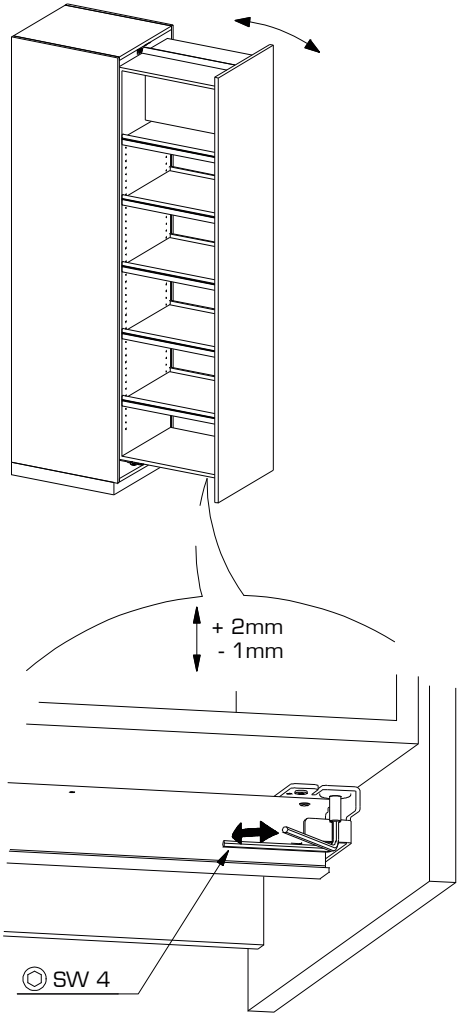

K

L

zusätzlich / àffectuer / additionally

> Typ 680mm

M Demontage / Démontage / Dismounting

N

**Nicht fetten!
Ne pas graisser!
Don't grease!**

O