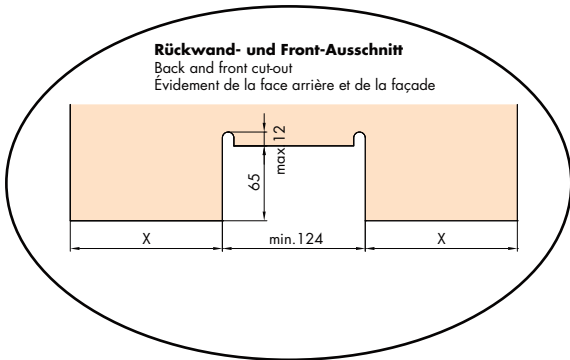

- 1 Fixtablar auf Griffhöhe
- 1 Fixed shelf at handle height
- 1 tablette fixe à hauteur de poignée

Einbautiefe Installation depth Profondeur de montage LT mm	Auszugslänge Extension length Longueur d'extension LA mm	Auszugsweg Travel Course d'ext. mm	A mm	Einzelverpackung Separately packed Emballées séparément No.
*385	380	352	300	*061.3068.371
435	430	402	350	061.3069.371
485	480	452	400	061.3070.371
535	530	502	450	061.3071.371
585	580	552	500	061.3072.371
635	630	602	550	061.3073.371
685	680	652	600	061.3074.371
785	780	752	700	061.3075.371
885	880	852	800	061.3076.371
985	980	952	900	061.3077.371
1085	1080	1052	1000	061.3078.371