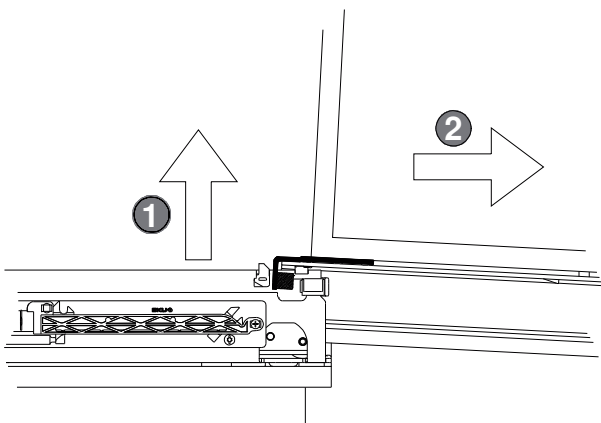

A

B

C

D

I Montage / Montage / Mounting

**Nicht fetten!
Ne pas graisser!
Don't grease!**

J

-  1 Fixtablar auf Griffhöhe
- = 1 Fixed shelf at handle height
- 1 Tablette fixe à hauteur de poignée

P Bis 340kg / up to 340kg / jusqu'a 340kg

Q

R Demontage / Démontage / Dismounting

S

T

Einbaubeispiele / Mounting examples / Exemples de montage

Rückwand- und Front-Ausschnitt
Back and front cut-out
Évidement de la face arrière et de la façade