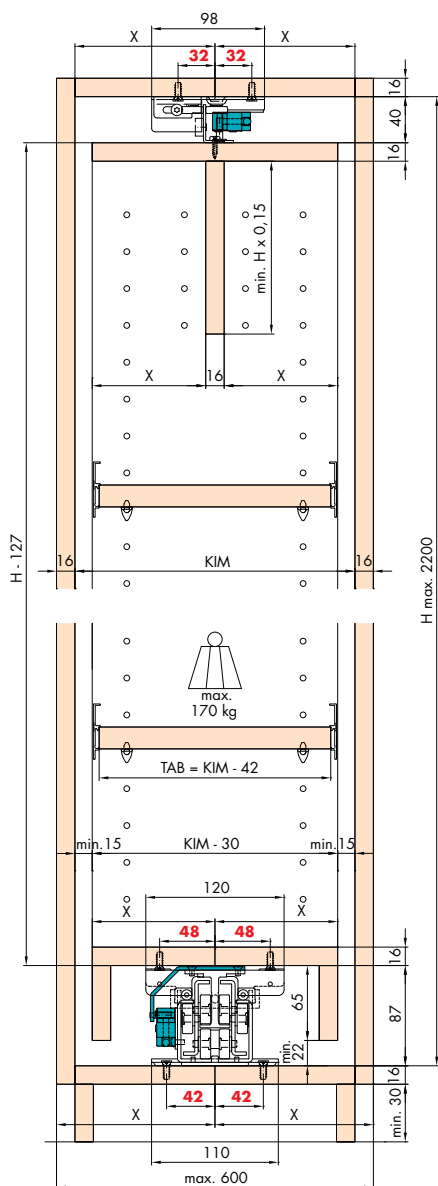

P Bis 340kg / up to 340kg / jusqu'a 340kg

Q

R Demontage / Démontage / Dismounting

S

T

Einbaubeispiele / Mounting examples / Exemples de montage

Rückwand- und Front-Ausschnitt
Back and front cut-out
Évidement de la face arrière et de la façade

- 1 Fixtablar auf Griffhöhe
- 1 Fixed shelf at handle height
- 1 tablette fixe à hauteur de poignée

Einbautiefe Installation depth Profondeur de montage LT mm	Auszugslänge Extension length Longueur d'extension LA mm	Auszugsweg Travel Course d'ext. mm	A mm	Einzelverpackung Separately packed Emballées séparément No.
*385	380	352	300	*061.3068.371
435	430	402	350	061.3069.371
485	480	452	400	061.3070.371
535	530	502	450	061.3071.371
585	580	552	500	061.3072.371
635	630	602	550	061.3073.371
685	680	652	600	061.3074.371
785	780	752	700	061.3075.371
885	880	852	800	061.3076.371
985	980	952	900	061.3077.371
1085	1080	1052	1000	061.3078.371