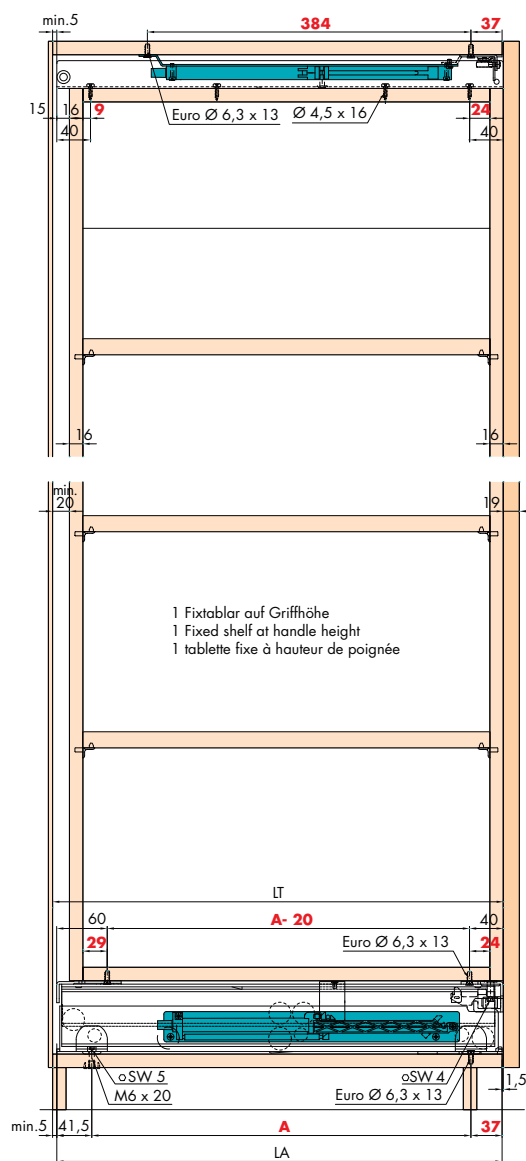

Einbautiefe Installation depth Profondeur de montage LT mm	Auszuglänge Extension length Longueur d'extension LA mm	Auszugsweg Travel Course d'ext. mm	A mm	Einzelverpackung Separately packed Emballées séparément No.
*385	380	352	300	*061.3068.371
435	430	402	350	061.3069.371
485	480	452	400	061.3070.371
535	530	502	450	061.3071.371
585	580	552	500	061.3072.371
635	630	602	550	061.3073.371
685	680	652	600	061.3074.371
785	780	752	700	061.3075.371
885	880	852	800	061.3076.371
985	980	952	900	061.3077.371
1085	1080	1052	1000	061.3078.371

* Dämpfung nicht möglich
Damping not possible
Amortissement pas possible