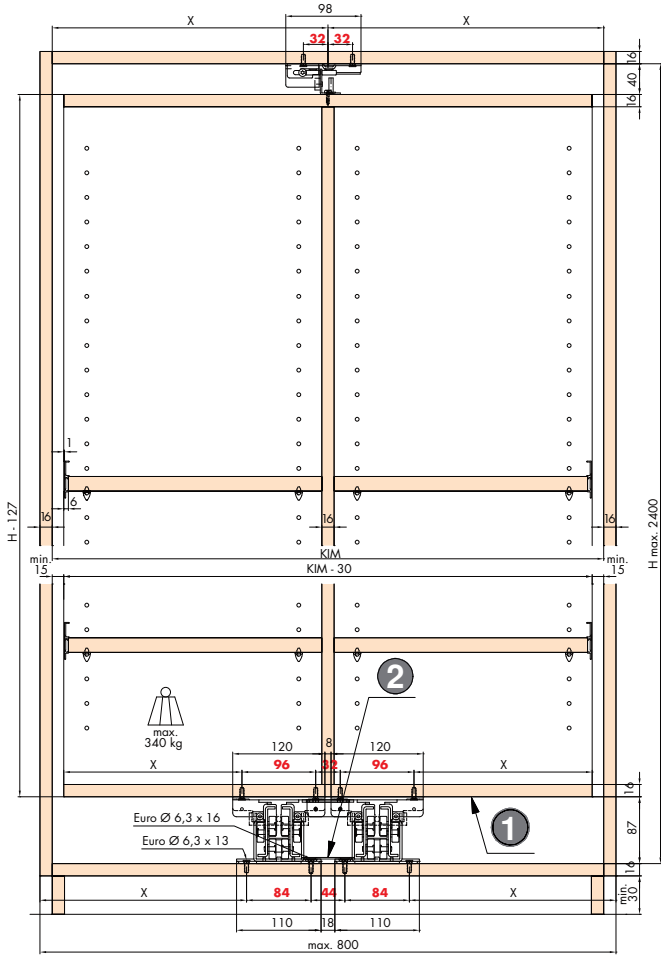

P Bis 340kg / up to 340kg / jusqu'a 340kg

Q

R Demontage / Démontage / Dismounting

S

T

Einbaubeispiele / Mounting examples / Exemples de montage

Rückwand- und Front-Ausschnitt
Back and front cut-out
Évidement de la face arrière et de la façade

- 1 Fixtablar auf Griffhöhe
- 1 Fixed shelf at handle height
- 1 tablette fixe à hauteur de poignée

Einbautiefe Installation depth Profondeur de montage LT mm	Auszugslänge Extension length Longueur d'extension LA mm	Auszugsweg Travel Course d'ext. mm	A mm	Einzelverpackung Separately packed Emballées séparément No.
*385	380	352	300	*061.3068.371
435	430	402	350	061.3069.371
485	480	452	400	061.3070.371
535	530	502	450	061.3071.371
585	580	552	500	061.3072.371
635	630	602	550	061.3073.371
685	680	652	600	061.3074.371
785	780	752	700	061.3075.371
885	880	852	800	061.3076.371
985	980	952	900	061.3077.371
1085	1080	1052	1000	061.3078.371