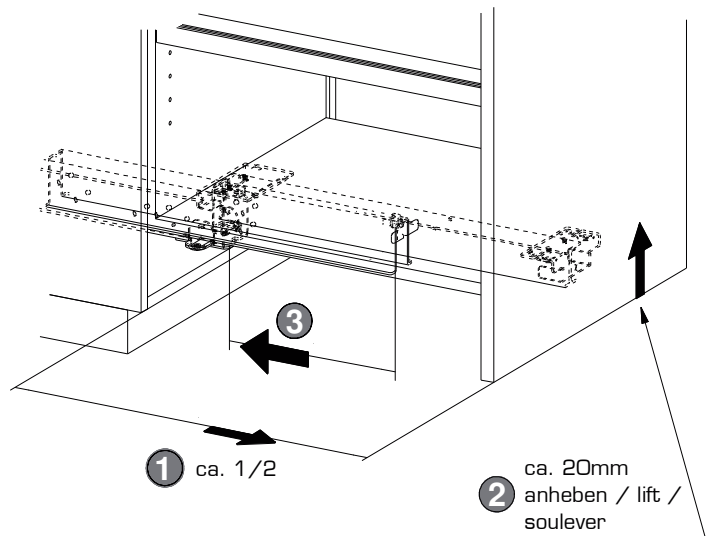

N

**Nicht fetten!
Ne pas graisser!
Don't grease!**