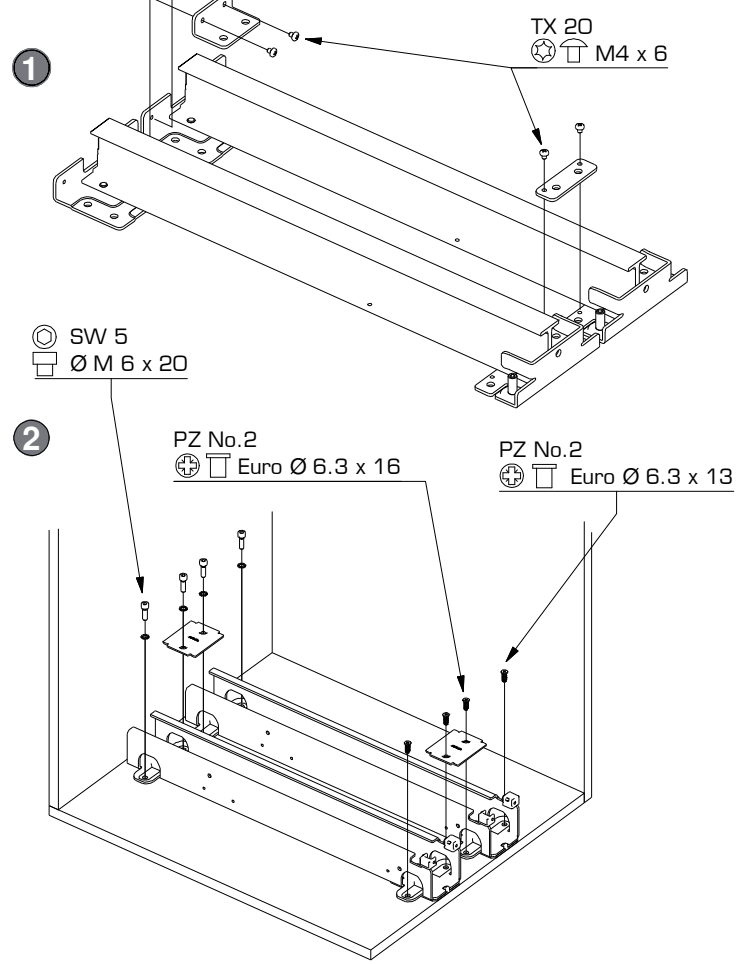

P Bis 340kg / up to 340kg / jusqu'a 340kg

Q

R Demontage / Démontage / Dismounting

S

T