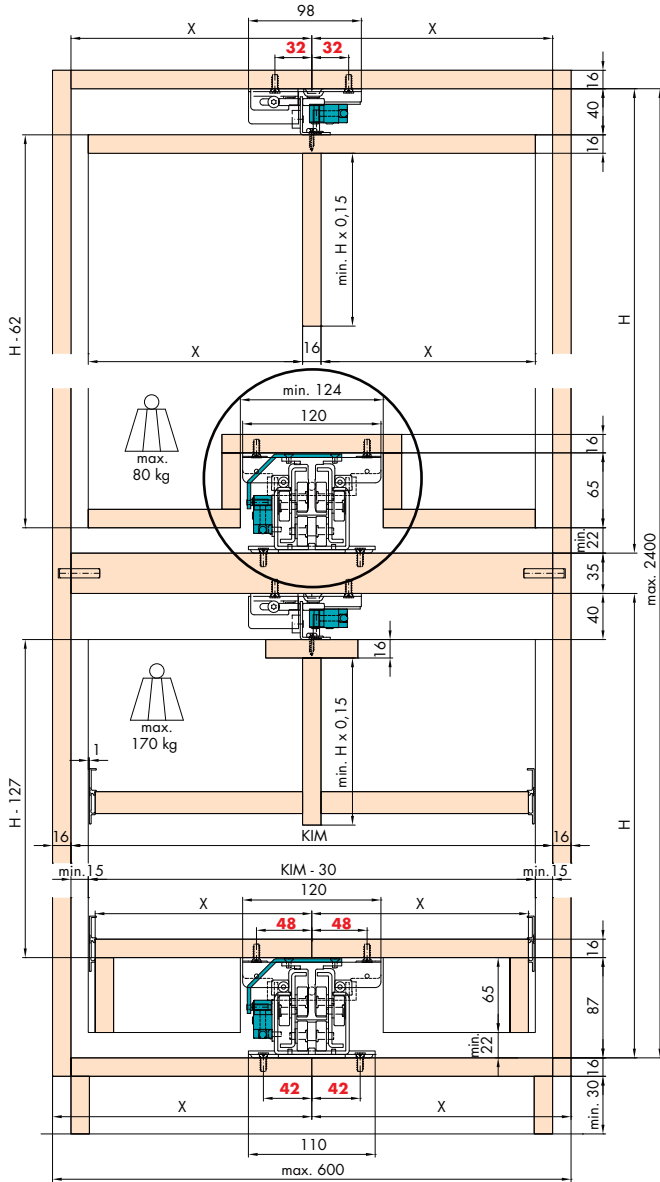

P Bis 340kg / up to 340kg / jusqu'a 340kg

Q

R Demontage / Démontage / Dismounting

S

T

Einbaubeispiele / Mounting examples / Exemples de montage

Rückwand- und Front-Ausschnitt
Back and front cut-out
Évidement de la face arrière et de la façade

- 1 Fixtablar auf Griffhöhe
- 1 Fixed shelf at handle height
- 1 tablette fixe à hauteur de poignée

Einbautiefe Installation depth Profondeur de montage LT mm	Auszugslänge Extension length Longueur d'extension LA mm	Auszugsweg Travel Course d'ext. mm	A mm	Einzelverpackung Separately packed Emballées séparément No.
*385	380	352	300	*061.3068.371
435	430	402	350	061.3069.371
485	480	452	400	061.3070.371
535	530	502	450	061.3071.371
585	580	552	500	061.3072.371
635	630	602	550	061.3073.371
685	680	652	600	061.3074.371
785	780	752	700	061.3075.371
885	880	852	800	061.3076.371
985	980	952	900	061.3077.371
1085	1080	1052	1000	061.3078.371