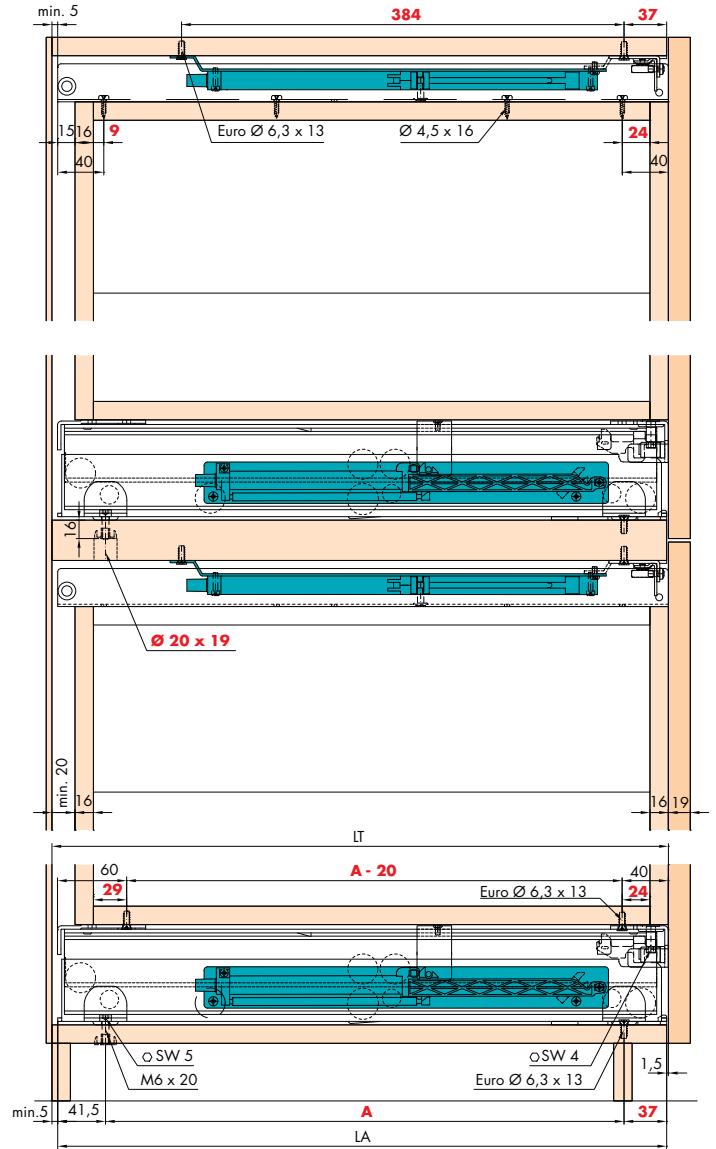

P Bis 340kg / up to 340kg / jusqu'a 340kg

Q

R Demontage / Démontage / Dismounting

S

T

Einbaubeispiele / Mounting examples / Exemples de montage

Rückwand- und Front-Ausschnitt
Back and front cut-out
Évidement de la face arrière et de la façade

- 1 Fixtablar auf Griffhöhe
- 1 Fixed shelf at handle height
- 1 tablette fixe à hauteur de poignée

Einbautiefe Installation depth Profondeur de montage LT mm	Auszugslänge Extension length Longueur d'extension LA mm	Auszugsweg Travel Course d'ext. mm	A mm	Einzelverpackung Separately packed Emballées séparément No.
*385	380	352	300	*061.3068.371
435	430	402	350	061.3069.371
485	480	452	400	061.3070.371
535	530	502	450	061.3071.371
585	580	552	500	061.3072.371
635	630	602	550	061.3073.371
685	680	652	600	061.3074.371
785	780	752	700	061.3075.371
885	880	852	800	061.3076.371
985	980	952	900	061.3077.371
1085	1080	1052	1000	061.3078.371