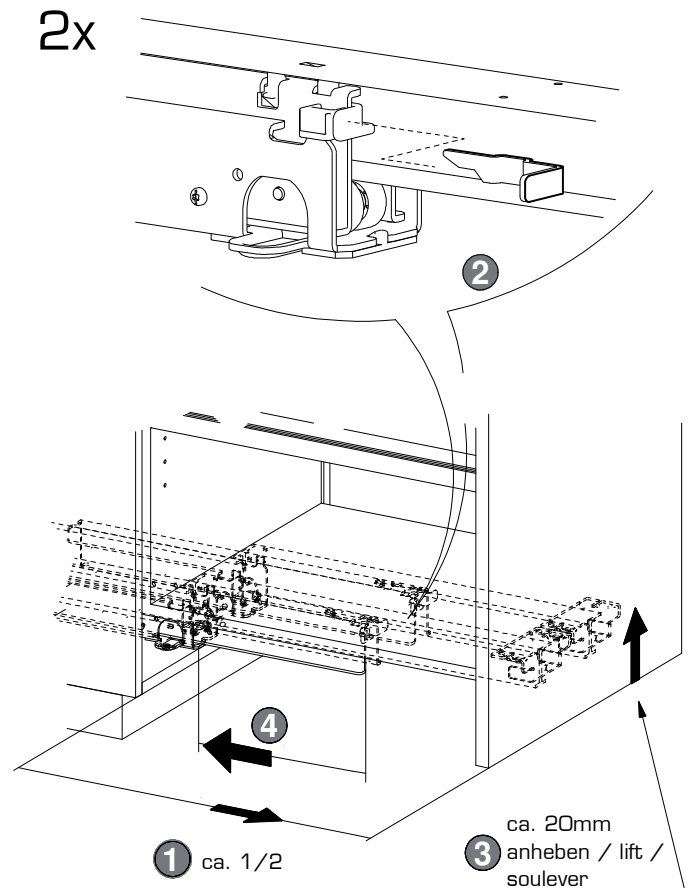

P Bis 340kg / up to 340kg / jusqu'a 340kg

Q

R Demontage / Démontage / Dismounting

S

T

Einbaubeispiele / Mounting examples / Exemples de montage

Rückwand- und Front-Ausschnitt
Back and front cut-out
Évidement de la face arrière et de la façade

- 1 Fixtablar auf Griffhöhe
- 1 Fixed shelf at handle height
- 1 tablette fixe à hauteur de poignée

Einbautiefe Installation depth Profondeur de montage LT mm	Auszugslänge Extension length Longueur d'extension LA mm	Auszugsweg Travel Course d'ext. mm	A mm	Einzelverpackung Separately packed Emballées séparément No.
*385	380	352	300	*061.3068.371
435	430	402	350	061.3069.371
485	480	452	400	061.3070.371
535	530	502	450	061.3071.371
585	580	552	500	061.3072.371
635	630	602	550	061.3073.371
685	680	652	600	061.3074.371
785	780	752	700	061.3075.371
885	880	852	800	061.3076.371
985	980	952	900	061.3077.371
1085	1080	1052	1000	061.3078.371