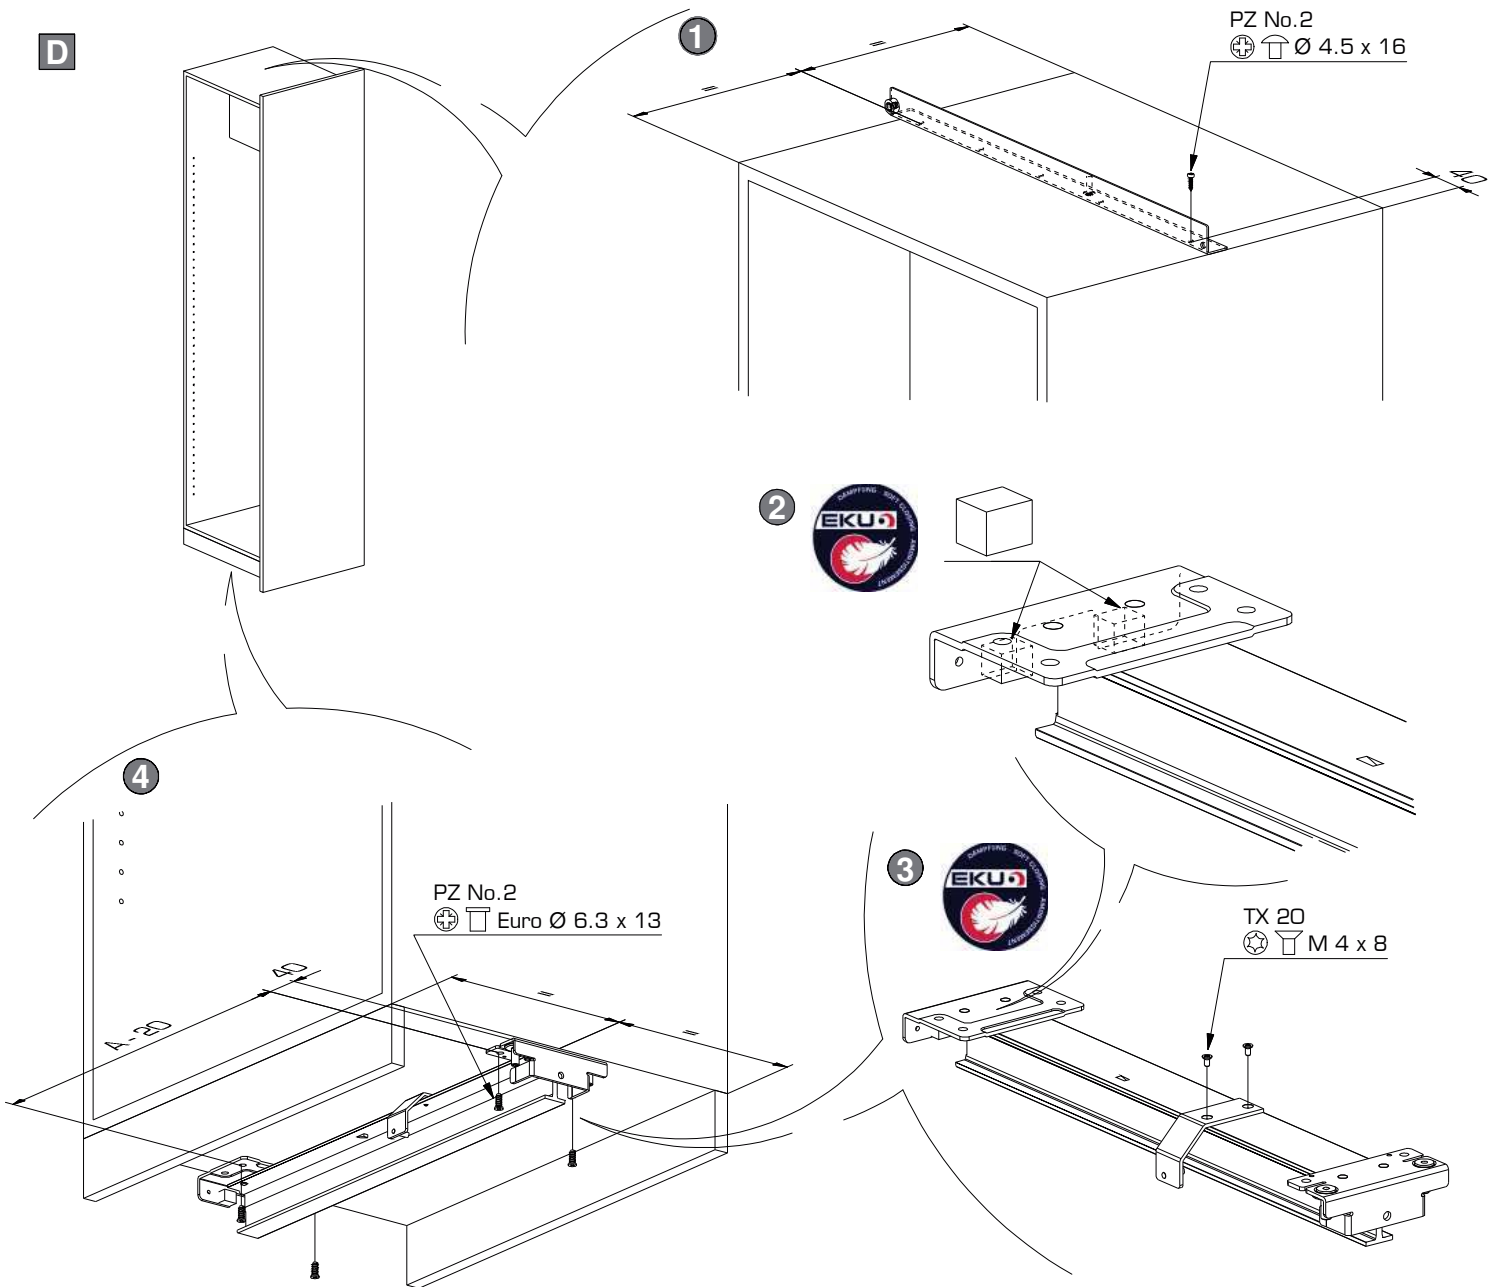

A

B

C

D

I Montage / Montage / Mounting

**Nicht fetten!
Ne pas graisser!
Don't grease!**

J

-  1 Fixtablar auf Griffhöhe
- = 1 Fixed shelf at handle height
- 1 Tablette fixe à hauteur de poignée

- 1 Fixtablar auf Griffhöhe
- 1 Fixed shelf at handle height
- 1 tablette fixe à hauteur de poignée

Einbautiefe Installation depth Profondeur de montage LT mm	Auszugslänge Extension length Longueur d'extension LA mm	Auszugsweg Travel Course d'ext. mm	A mm	Einzelverpackung Separately packed Emballées séparément No.
*385	380	352	300	*061.3068.371
435	430	402	350	061.3069.371
485	480	452	400	061.3070.371
535	530	502	450	061.3071.371
585	580	552	500	061.3072.371
635	630	602	550	061.3073.371
685	680	652	600	061.3074.371
785	780	752	700	061.3075.371
885	880	852	800	061.3076.371
985	980	952	900	061.3077.371
1085	1080	1052	1000	061.3078.371