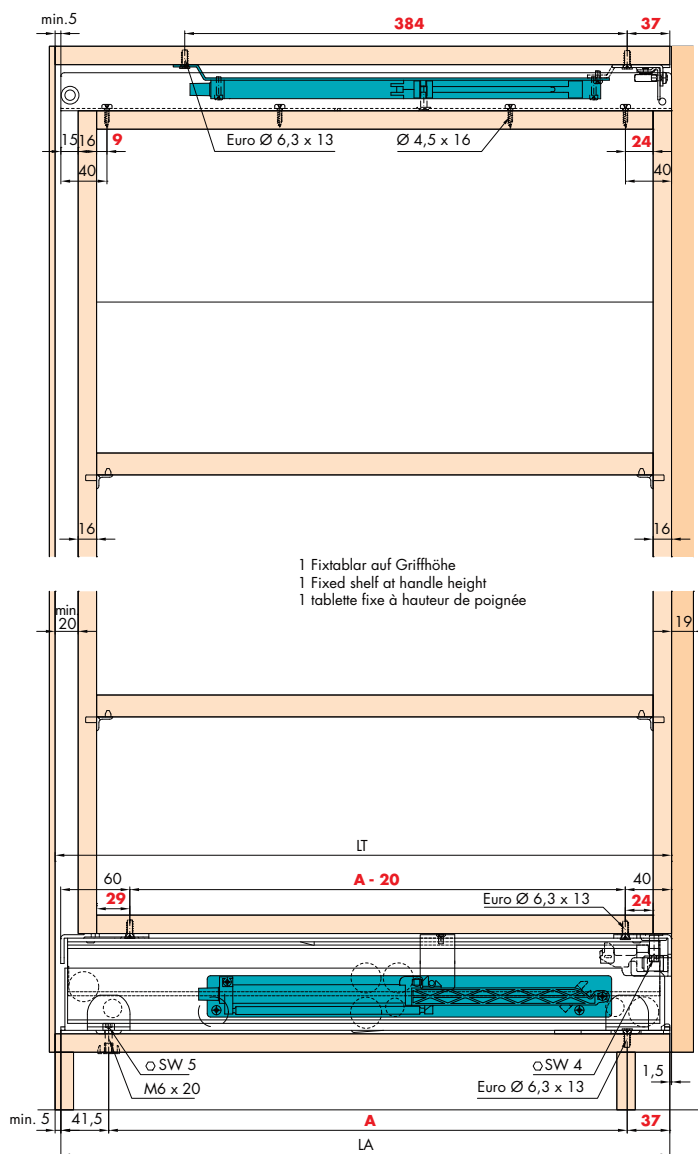

P Bis 340kg / up to 340kg / jusqu'a 340kg

Q

R Demontage / Démontage / Dismounting

S

T

Einbaubeispiele / Mounting examples / Exemples de montage

Rückwand- und Front-Ausschnitt
Back and front cut-out
Évidement de la face arrière et de la façade

- 1 Fixtablar auf Griffhöhe
- 1 Fixed shelf at handle height
- 1 tablette fixe à hauteur de poignée

Einbautiefe Installation depth Profondeur de montage LT mm	Auszugslänge Extension length Longueur d'extension LA mm	Auszugsweg Travel Course d'ext. mm	A mm	Einzelverpackung Separately packed Emballées séparément No.
*385	380	352	300	*061.3068.371
435	430	402	350	061.3069.371
485	480	452	400	061.3070.371
535	530	502	450	061.3071.371
585	580	552	500	061.3072.371
635	630	602	550	061.3073.371
685	680	652	600	061.3074.371
785	780	752	700	061.3075.371
885	880	852	800	061.3076.371
985	980	952	900	061.3077.371
1085	1080	1052	1000	061.3078.371